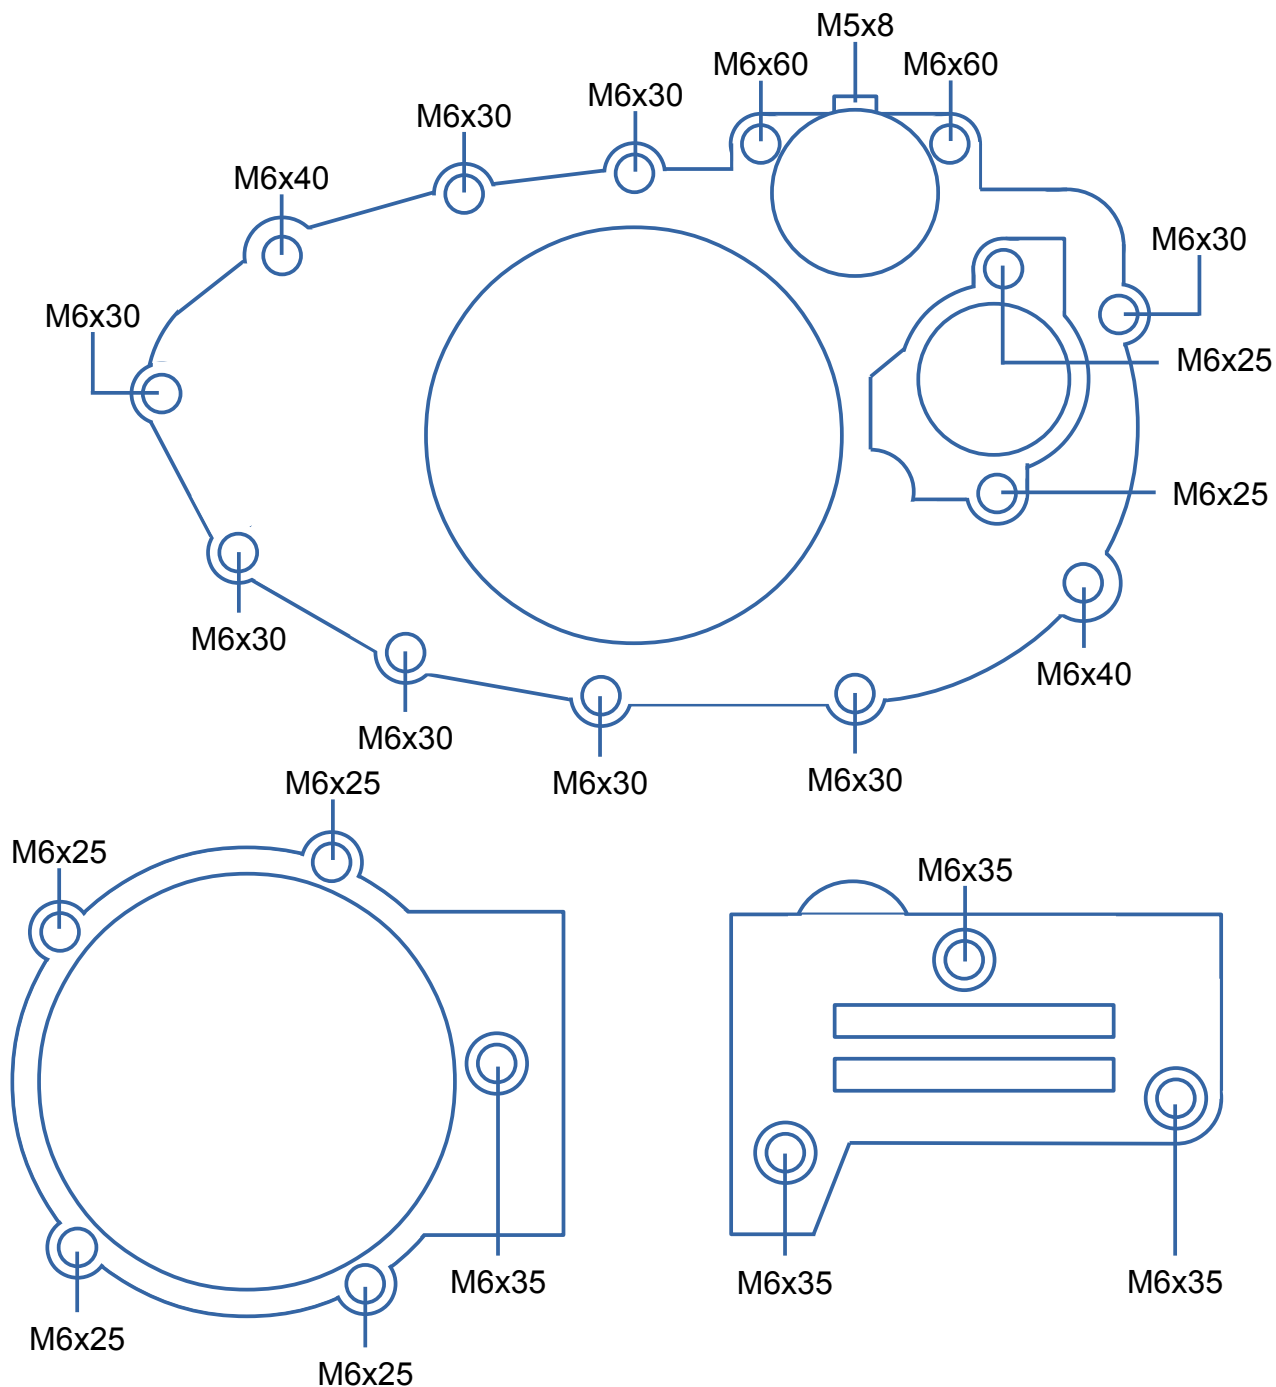

Innensechskant-Schrauben-Set Motor-Seitendeckel XT500

Artikelnummer 10245

Inhalt

Schraube	Anzahl
M5x8	1
M6x16	4
M6x25	6
M6x30	8
M6x35	4
M6x40	2
M6x60	2

Ohne Skizze:

4x Schraube M6x16 für die Ventilspiel-Einstelldeckel